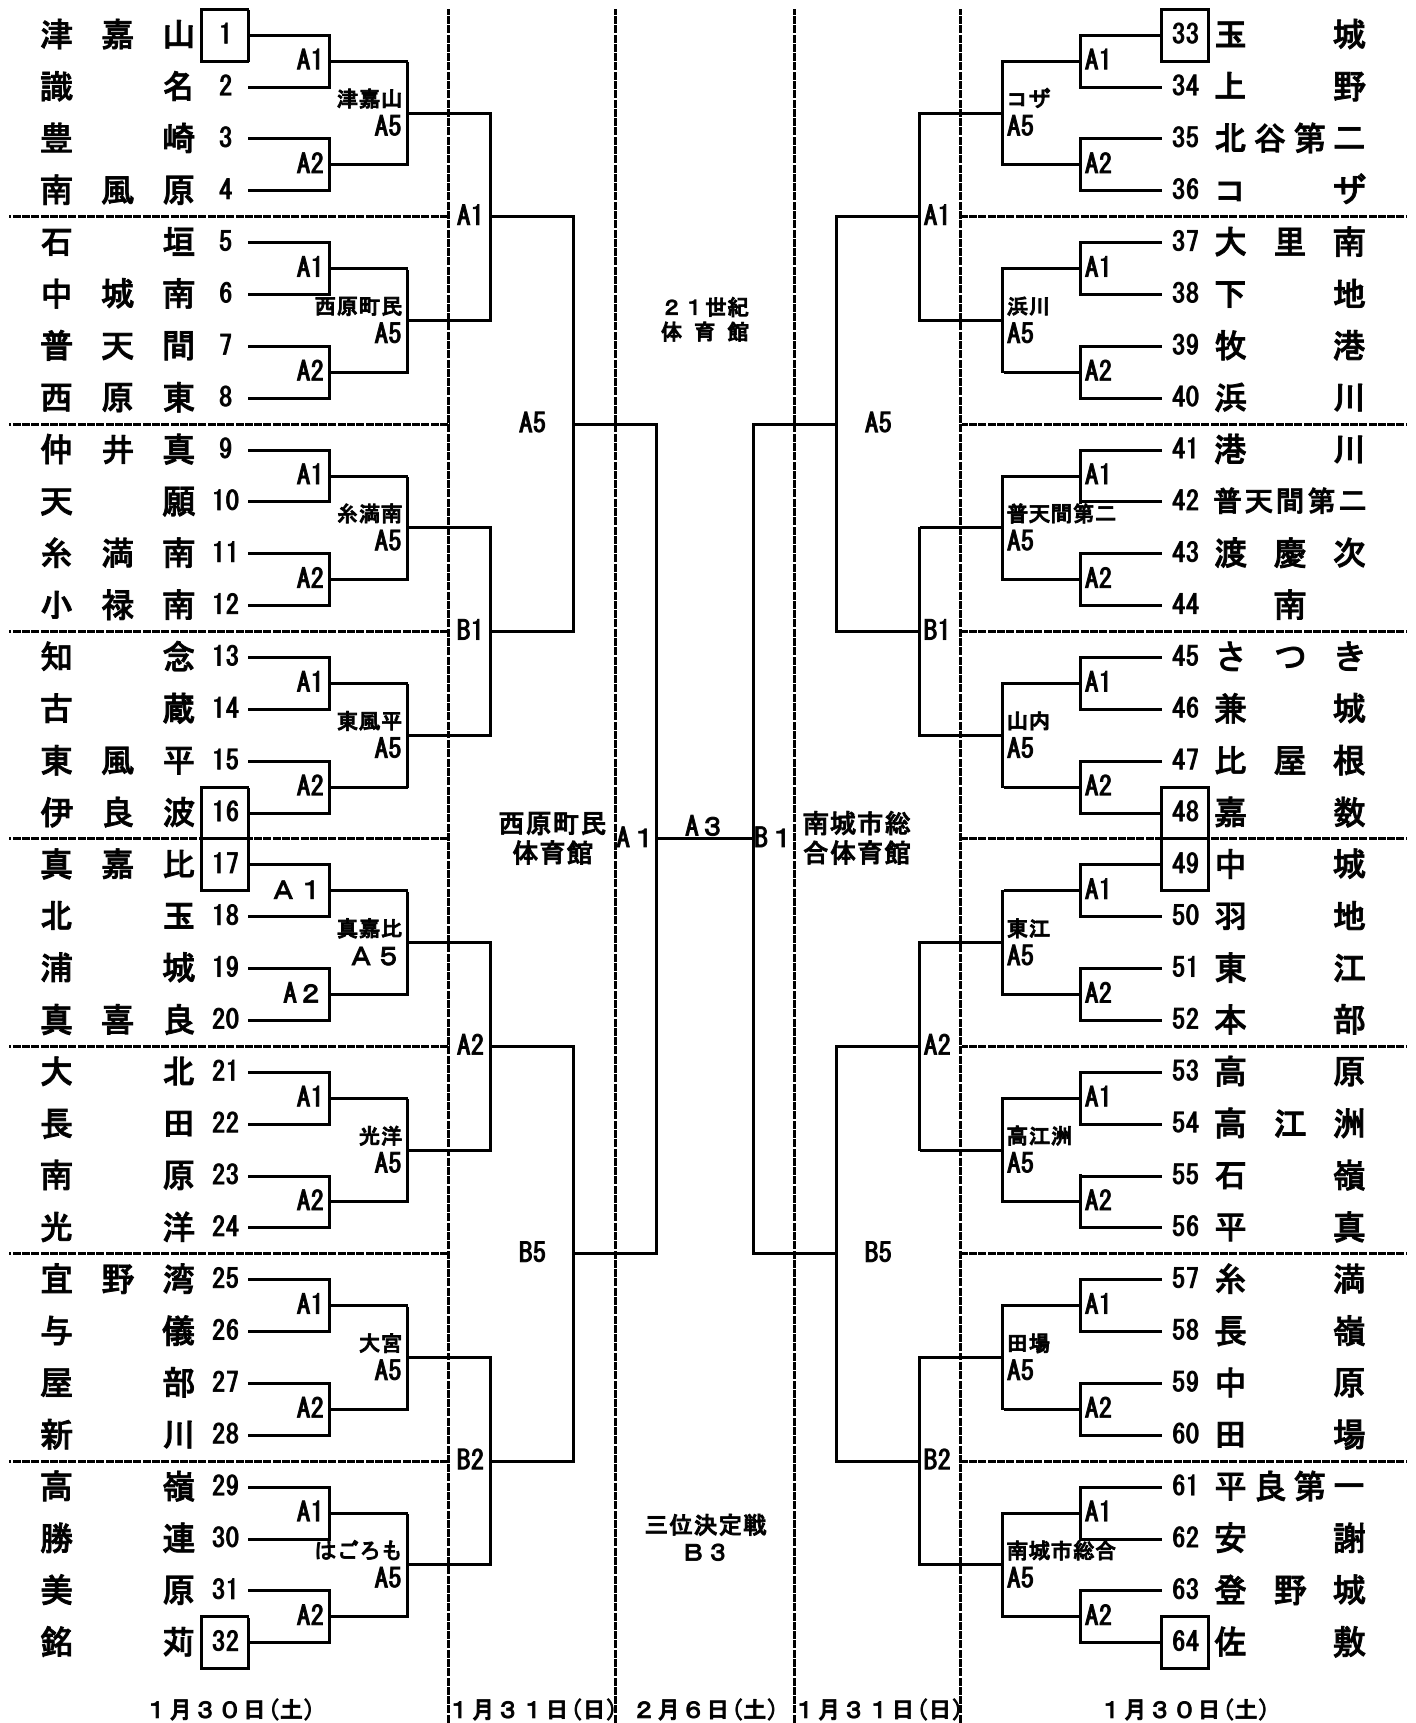

第35回 沖縄県ミニバスケットボール冬季選抜大会

第13回 沖縄タイムスワラビーカップ

男子組み合わせ

◎は、一日目の審判とT・0、○は、審判
★は、二日目の第一試合のT・0

第35回 沖縄県ミニバスケットボール冬季選抜大会

第13回 沖縄タイムスワラビーカップ

女子組み合わせ

◎は、一日目の審判とT・0、○は、審判
 ★は、二日目の第一試合のT・0