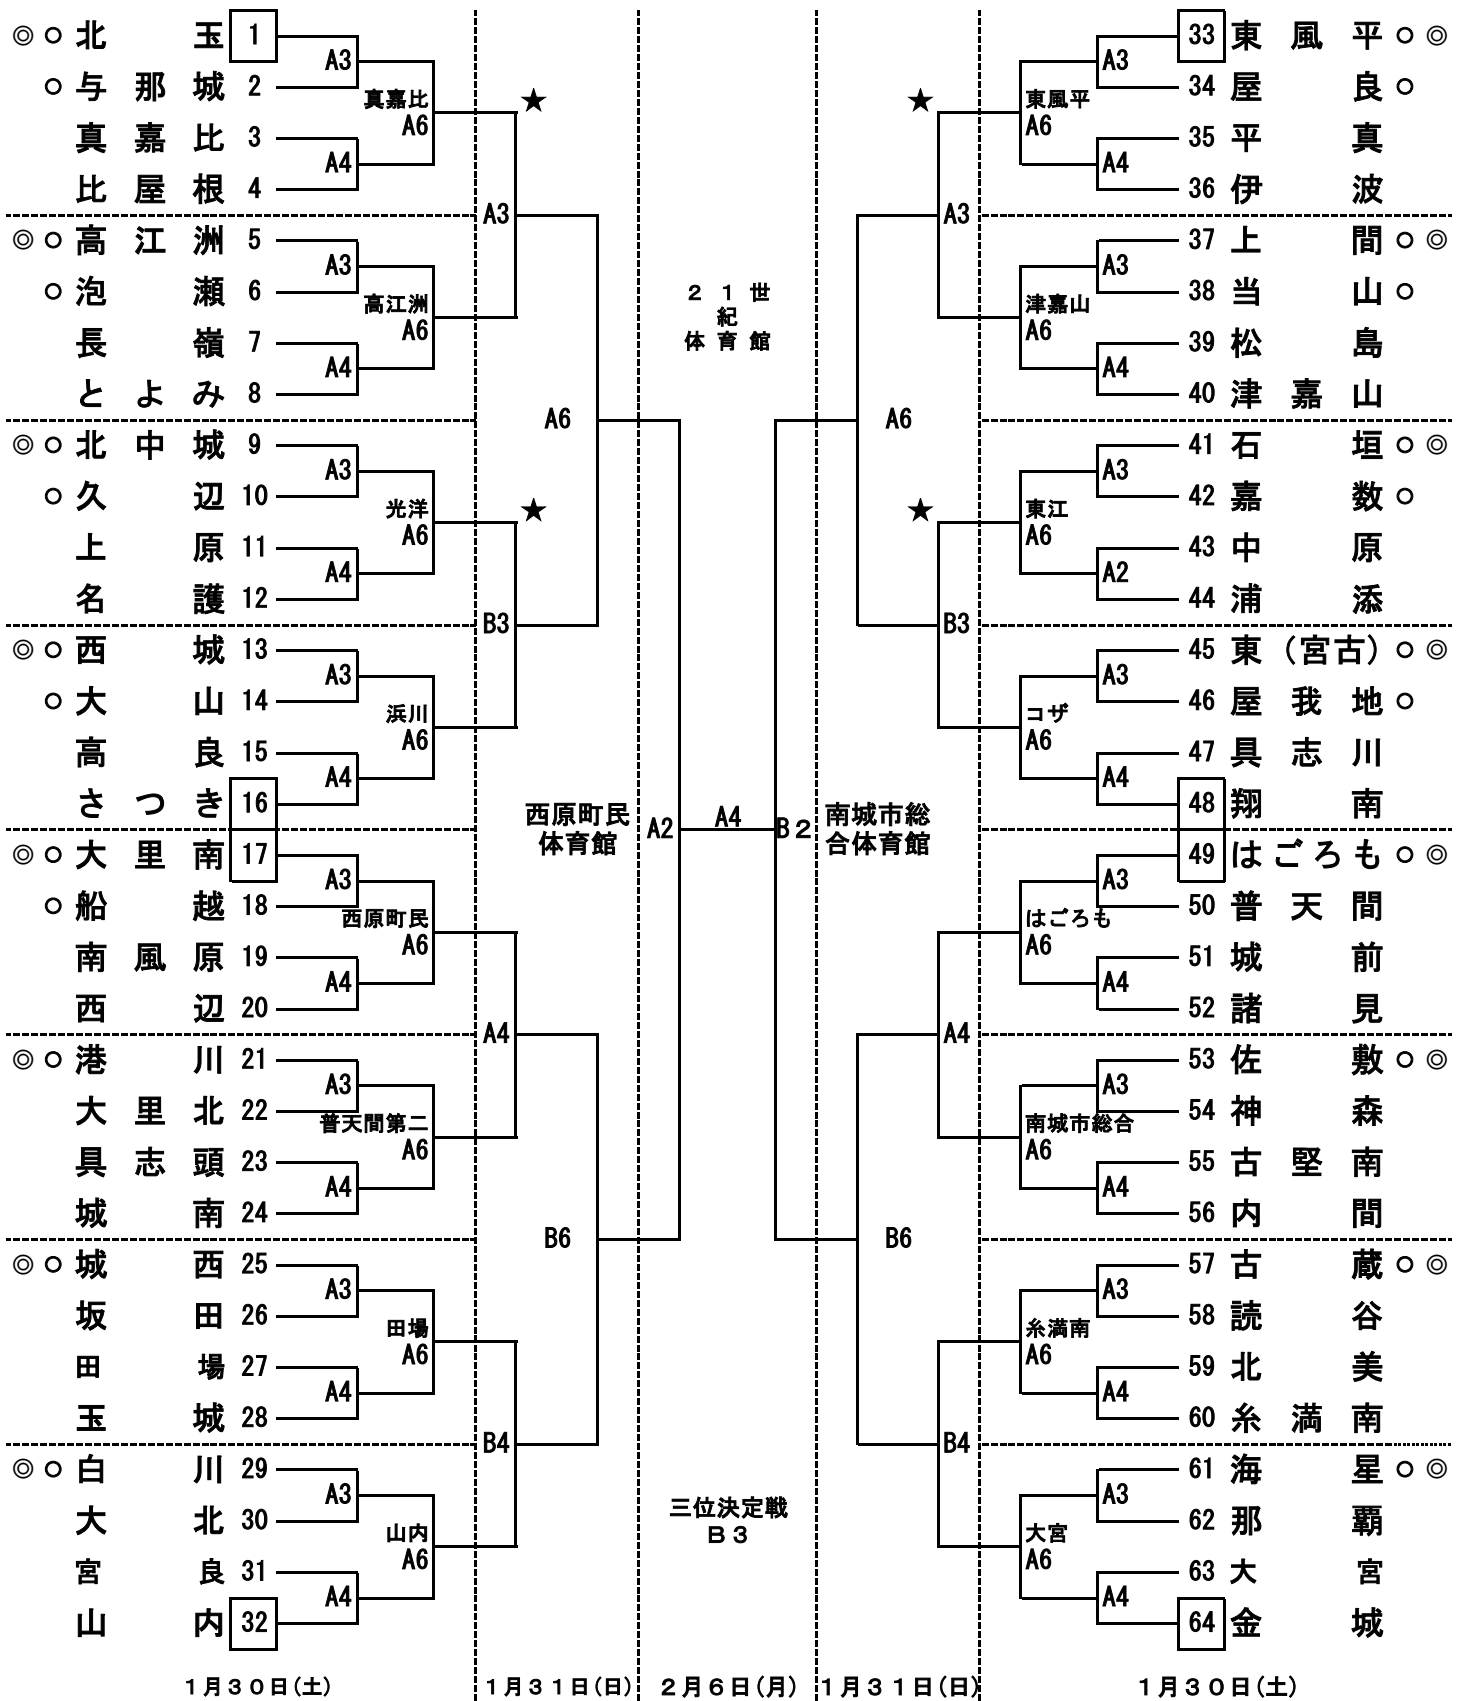

第35回 沖縄県ミニバスケットボール冬季選抜大会

第13回 沖縄タイムスワラビーカップ

男子組み合わせ

◎は、一日目の審判とT・0、○は、審判
★は、二日目の第一試合のT・0

第35回 沖縄県ミニバスケットボール冬季選抜大会

第13回 沖縄タイムスワラビーカップ

女子組み合わせ

◎は、一日目の審判とT・0、○は、審判
 ★は、二日目の第一試合のT・0