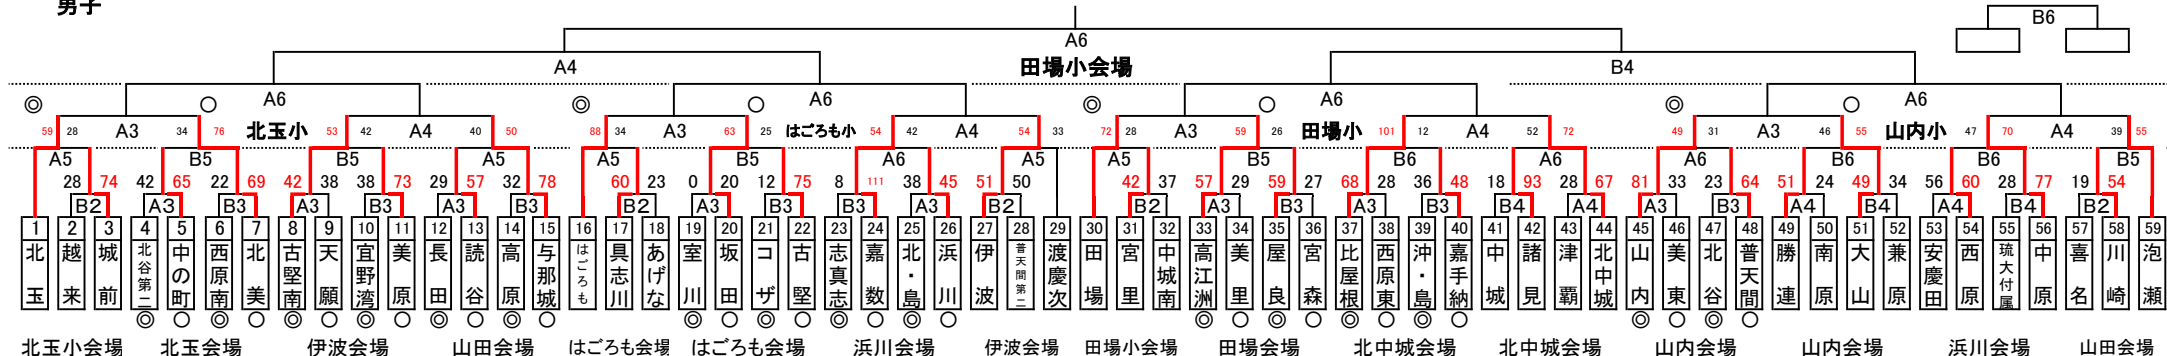

# 第32回中頭地区ミニバスケットボール秋季大会

## 男子

## 女子

## 選抜枠決定戦