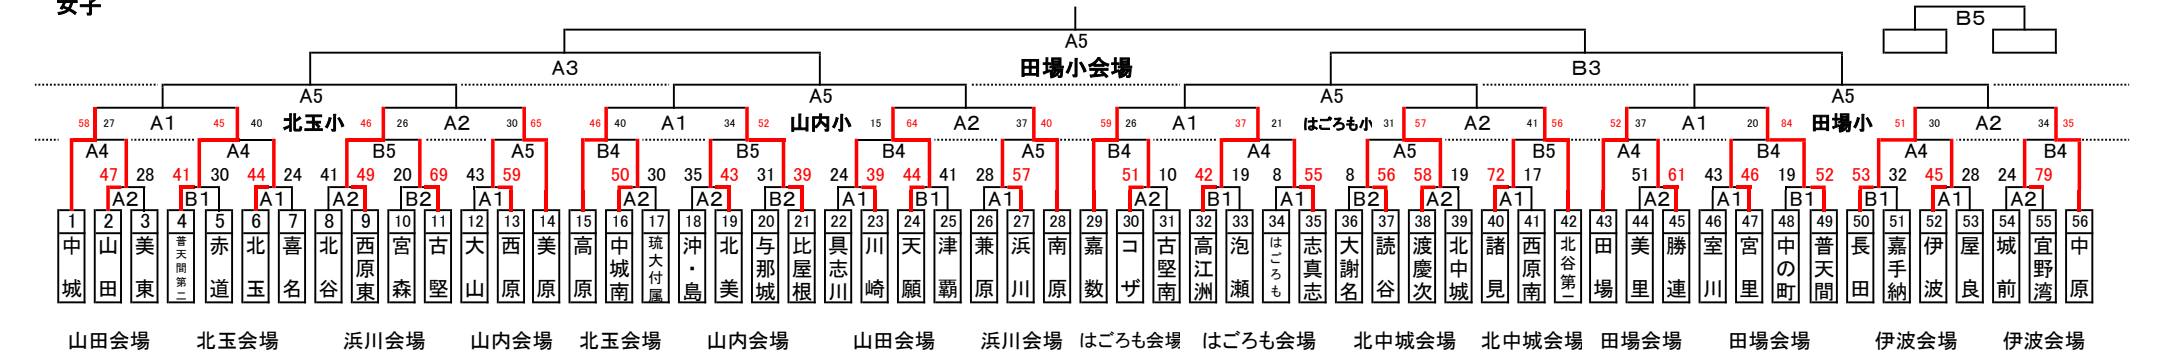

# 第32回中頭地区ミニバスケットボール秋季大会

## 男子

## 女子

## 選抜枠決定戦