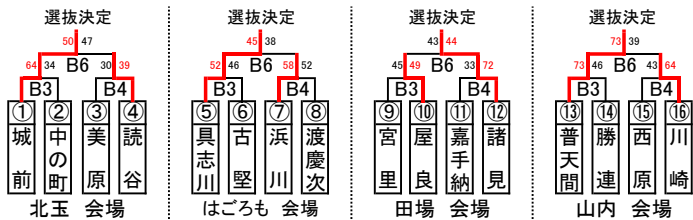

第32回中頭地区ミニバスケットボール秋季大会

男子

女子

選抜 準決定戦

男子

女子

田場小会場