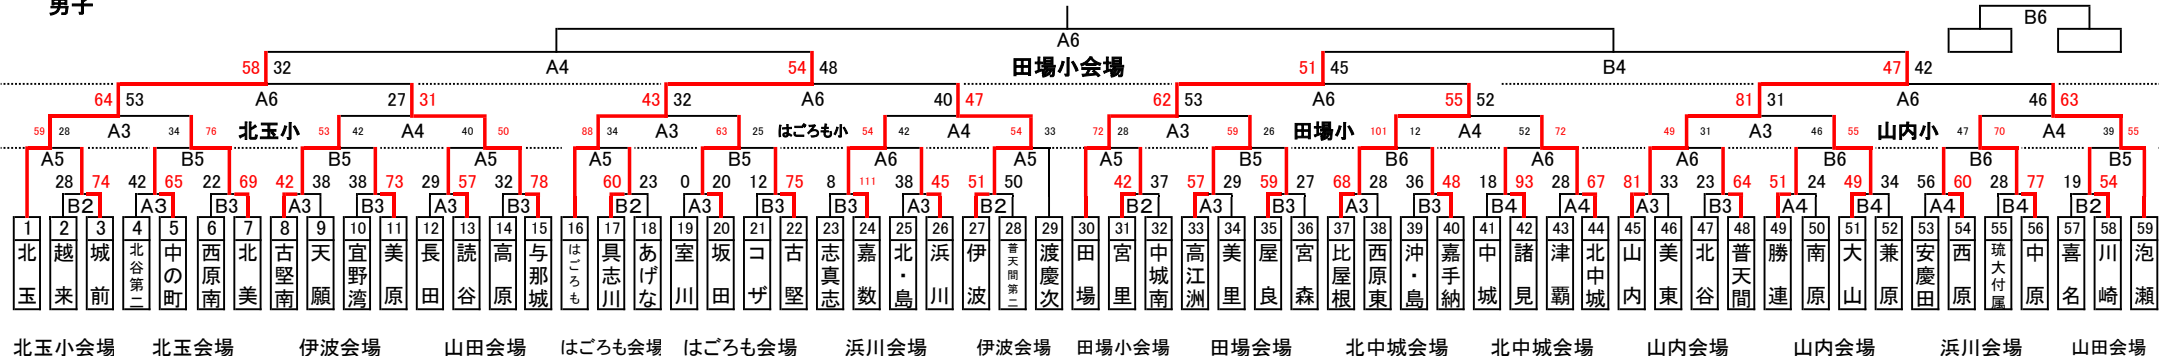

第32回中頭地区ミニバスケットボール秋季大会

男子

女子

選抜 準決定戦

男子

女子

田場小会場