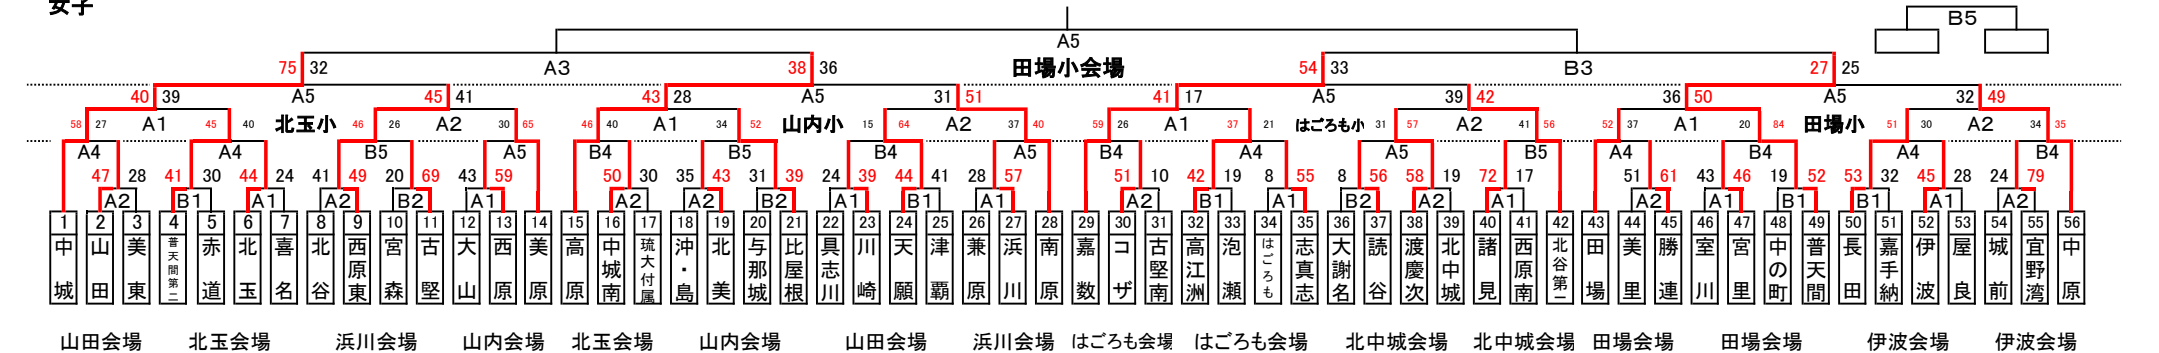

第32回中頭地区ミニバスケットボール秋季大会

男子

女子

選抜 準決定戦

男子

女子

田場小会場