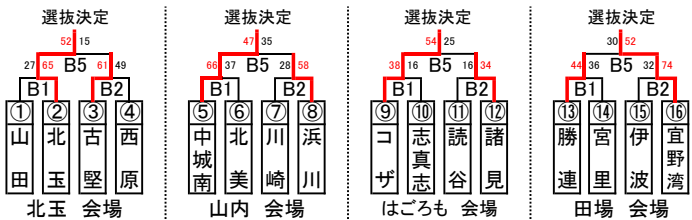

第32回中頭地区ミニバスケットボール秋季大会

男子

女子

選抜 準決定戦

男子

女子

田場小会場